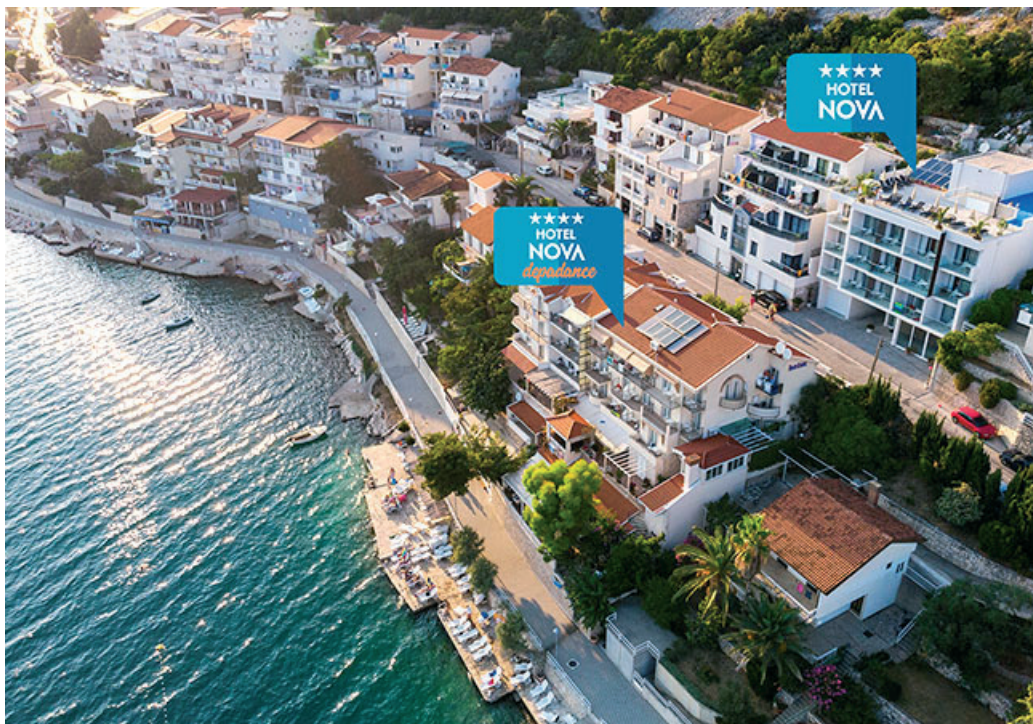

## HOTEL NOVA 4\* - NEUM

 ★★★★★  
 HOTEL  
 NOVA

**TIP SOBE**
**11.07.-31.08.**
**24.06.-10.07.  
01.09.-14.09.**
**15.09.-28.09.**
**1/2 +1, balkon, pogled more**
**106 KM**
**90 KM**
**80 KM**
**1/2+1, balkon, pogled park**
**99 KM**
**84 KM**
**74 KM**
**1/2 bez balkona**
**87 KM**
**76 KM**
**70 KM**
**Doplata za puni pansion / po osobi**
**24 KM**
**20 KM**
**20 KM**
**Doplata za jednokrevetnu sobu**
**50 %**
**50 %**
**50 %**