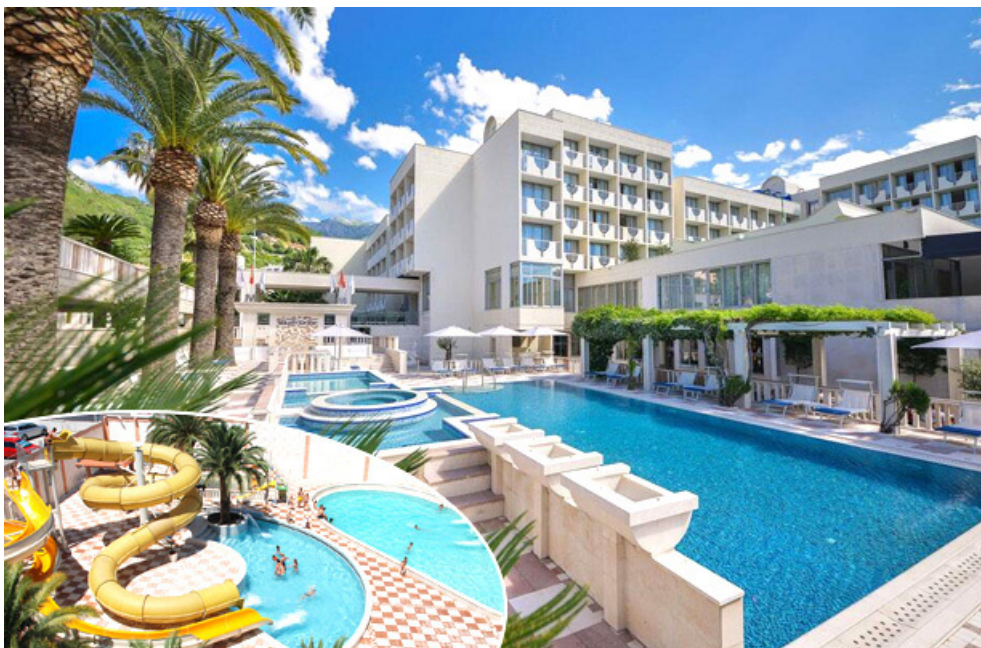

LJETO 2022

MEDITERAN HOTEL & RESORT 4* - BEČIĆI (BUDVA)

SMJEŠTAJ	10.01-30.04. 11.10-27.12.		01.05-05.06. 11.09-10.10.		06.06-04.07. 28.12-09.01.		05.07-19.07. 26.08-10.09.		20.07-25.08.	
	Polupansion	All inclusive light	Polupansion	All inclusive light	Polupansion	All inclusive light	Polupansion	All inclusive light	Polupansion	All inclusive light
Standardna soba sa balkonom	99 KM	120 KM	120 KM	142 KM	142 KM	164 KM	164 KM	186 KM	186 KM	208 KM
Standardna soba pogled more sa balkonom	120 KM	142 KM	142 KM	164 KM	164 KM	186 KM	186 KM	208 KM	208 KM	230 KM
Superior soba francuski balkon	131 KM	153 KM	153 KM	175 KM	175 KM	197 KM	197 KM	219 KM	219 KM	241 KM
Superior plus soba sa balkonom	153 KM	175 KM	175 KM	197 KM	197 KM	219 KM	219 KM	241 KM	241 KM	263 KM