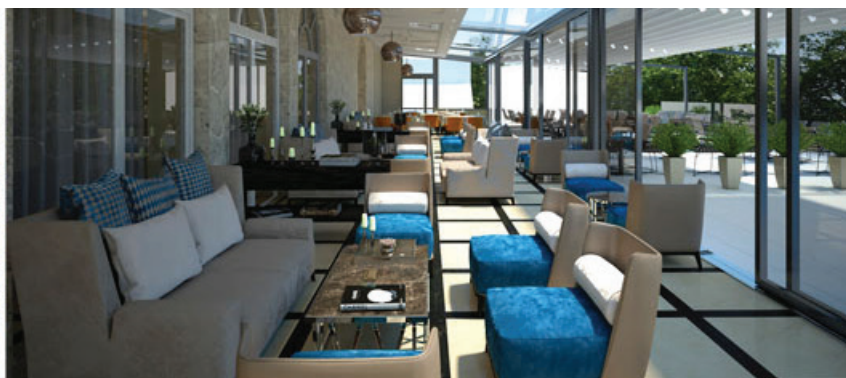

AKCIJA • 24.10.-27.12.2018. & 02.01.-21.03.2019.

GRAND HOTEL SLAVIA ****
BAŠKA VODA

Period ponude: 24.10.-27.12.2018. & 02.01.-21.03.2019.

* ne uključuje period Nove godine

TIP SOBE	CIJENA PO OSOBI I NOĆENJU				POPUSTI			dijete
	za boravak				na dodatnom ležaju			
	Nedjelja-Četvrtak		Petak-Subota		dijete	dijete	odrasli	
	1 noć	2+ noći	1 noć	2 noći	4-12g	12-18g	18+g.	4-12 na osnovnom ležaju
Standard 16m2 (2+0)	66 KM	60 KM	86 KM	82 KM	/	/	/	20%
Comfort-Family 25 m2 (2+2)	74 KM	68 KM	94 KM	90 KM	50%	30%	10%	20%
Premium more 20 m2 (2+1)	74 KM	68 KM	94 KM	90 KM	50%	30%	10%	20%
Superior Balkon 23 m2 (2+1)	82 KM	74 KM	102 KM	98 KM	50%	30%	10%	20%
Deluxe more / Balkon 22 m2 (2+1)	94 KM	84 KM	114 KM	108 KM	50%	30%	10%	20%
Hotelski apartman 40m2 (2+2)	118 KM	106 KM	138 KM	132 KM	50%	30%	10%	20%

SINGLE USE = doplata za korištenje Standard ili Premium sobe samo 1 osobom +50%

Cijena po osobi i noćenju uključuje:

- WIFI internet u cijelom hotelu
- polupansion (večera/doručak)
- korištenje unutarnjeg bazena, sauna i fitnesa prema rasporedu
- parking (Hotel Horizont, 200 m.)
- 20% popusta na wellness usluge

USLUGA: POLUPANSION

Cijene su izražene po osobi i danu u KM, na bazi usluge polupansion.

U cijenu nije uključena boravišna taxa 2,5 KM/osoba/dan